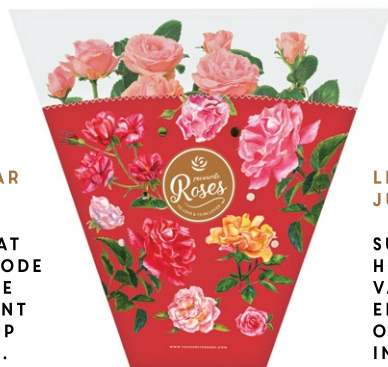

PANTONE®  
565C

PANTONE®  
10133C

PANTONE®  
1797C

#### FASHION RED

LEVERBAAR  
FEB-MEI

HEART BEAT  
HOES IN RODE  
TINTEN DIE  
HET ACCENT  
LEGGEN OP  
DE LIEFDE.

#### FASHION GREEN

LEVERBAAR  
JUN-SEPT

SUMMER BREEZE  
HOES IS FRIS  
VAN KLEUR  
EN ALTIJD  
OPVALLEND  
IN HET SCHAP.